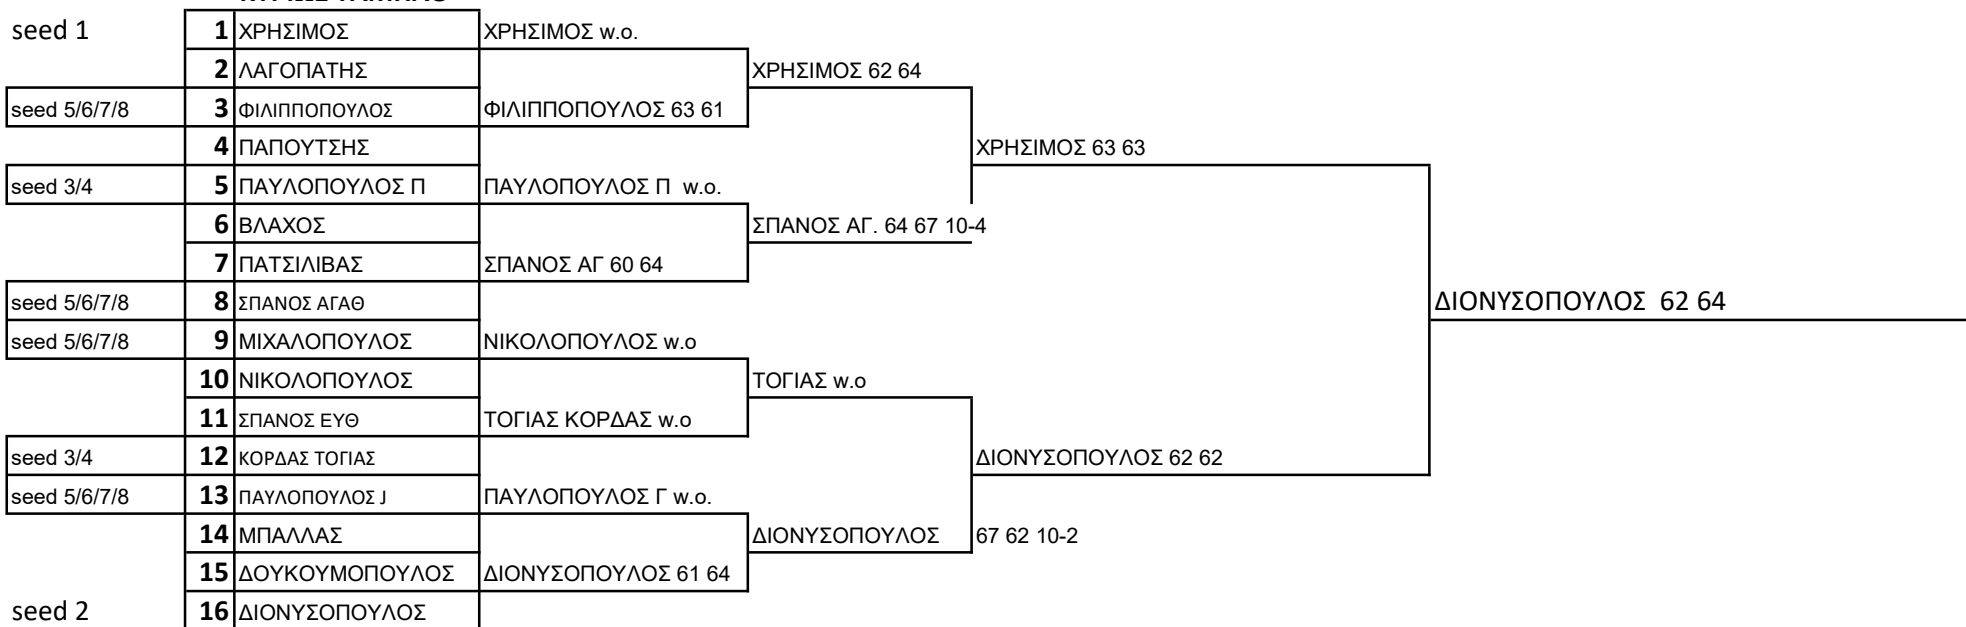

1η ΚΑΤΗΓΟΡΙΑ ΜΟΝΑ ΑΝΔΡΩΝ

Α' ΟΜΙΛΟΣ		Β ΟΜΙΛΟΣ		Γ. ΟΜΙΛΟΣ		Δ ΟΜΙΛΟΣ		Ε' ΟΜΙΛΟΣ		ΣΤ. ΟΜΙΛΟΣ		Ζ ΟΜΙΛΟΣ		Η ΟΜΙΛΟΣ	
ΦΙΛΙΠΠΟΠΟΥΛΟΣ	2/0	ΔΙΟΝΥΣΟΠΟΥΛΟΣ	3/0	ΣΠΑΝΟΣ ΑΓ	3/0.	ΠΑΥΛΟΠΟΥΛΟΣ J	2/0	ΧΡΗΣΙΜΟΣ ΕΥΣ	3/0	ΜΙΧΑΛΟΠΟΥΛΟΣ Γ	2/0	ΚΟΡΔΑΣ ΤΟΓΙΑΣ	2/0	ΠΑΥΛΟΠΟΥΛΟΣ Π	2/0
ΠΑΤΣΙΛΙΒΑΣ	1/1.	ΛΑΓΟΠΑΤΗΣ Π	2/1,	ΜΠΑΛΛΑΣ ΑΡΓ	2/1.	ΣΠΑΝΟΣ ΕΥΘ	1/1.	ΠΑΠΟΥΤΣΗΣ Γ	2/1,	ΔΟΥΚΟΥΜΟΠΟΥΛΟΣ	1/1,	ΒΛΑΧΟΣ ΒΑΣ	1/1,	ΝΙΚΟΛΟΠΟΥΛΟΣ Χ	1/1,
ΤΟΝΔΕΡΙΚΑ ΙΟΝ	0/2	ΘΕΟΔΩΡΟΥ ΑΘ	1/2.	ΒΡΥΩΝΗΣ ΠΑΝ	1/2.	ΝΙΚΑΣ	0/2	ΝΤΑΣΗΣ ΧΡ	1/2.	ΚΑΛΟΦΩΛΙΑΣ Π	0/2	ΚΙΣΣΑΣ ΓΙΩΡΓΟΣ	0/2	ΔΗΜΗΤΡΑΚΟΠΟΥΛΟΣ	0/2.
		ΡΗΓΟΠΟΥΛΟΣ Ρ	0/3	ΠΑΠΑΓΙΑΝΝΟΠΟΥΛΟΣ Δ	0/3			ΛΕΒΕΝΤΟΠΟΥΛΟΣ							

προκρίνονται οι 2 καλύτεροι από κάθε όμιλο

ΚΥΡΙΩΣ ΤΑΜΠΛΟ

seeds 8 (1ο)	Οι 8 καλύτεροι πρώτοι (διαφορά σετ- διαφορά game - κλήρο)
1,2 1/16	Δεν θα υπολογιστούν τα παιχνίδια με τον 4ο (τελευταίο)
3,4 5/12	
5,6,7,8 3/8/9/13	